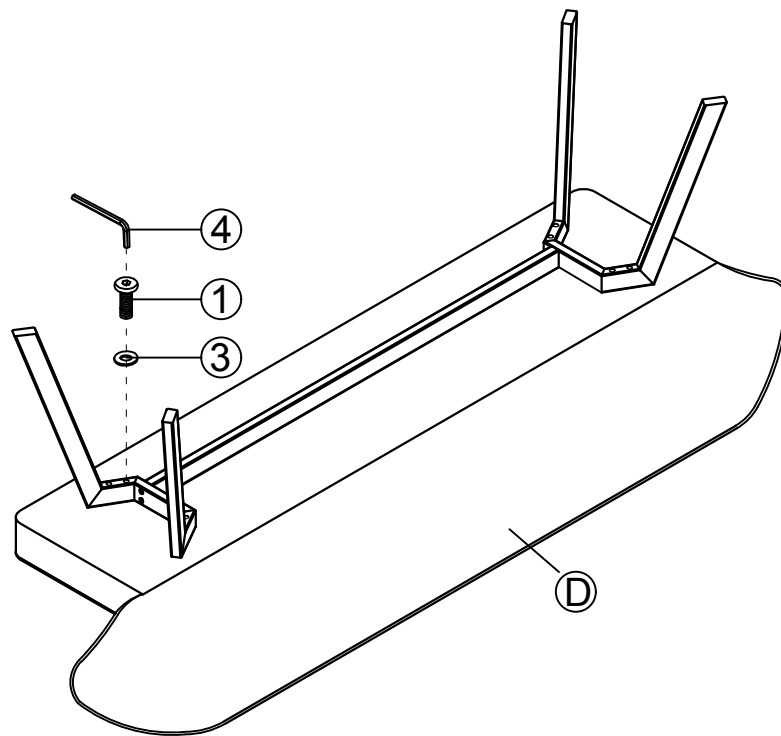

NOTICE DE MONTAGE - 30033222 - BANC VELOURS 180 CM MELBOURNE

	 Ⓐ x1	 Ⓑ x1	 Ⓒ x1	 Ⓓ x1
	 M8*55 ① x8	 M8*40 ② x4	 M8 ③ x8	 5# ④ x1

ETAPE 1

ETAPE 2

ETAPE 3