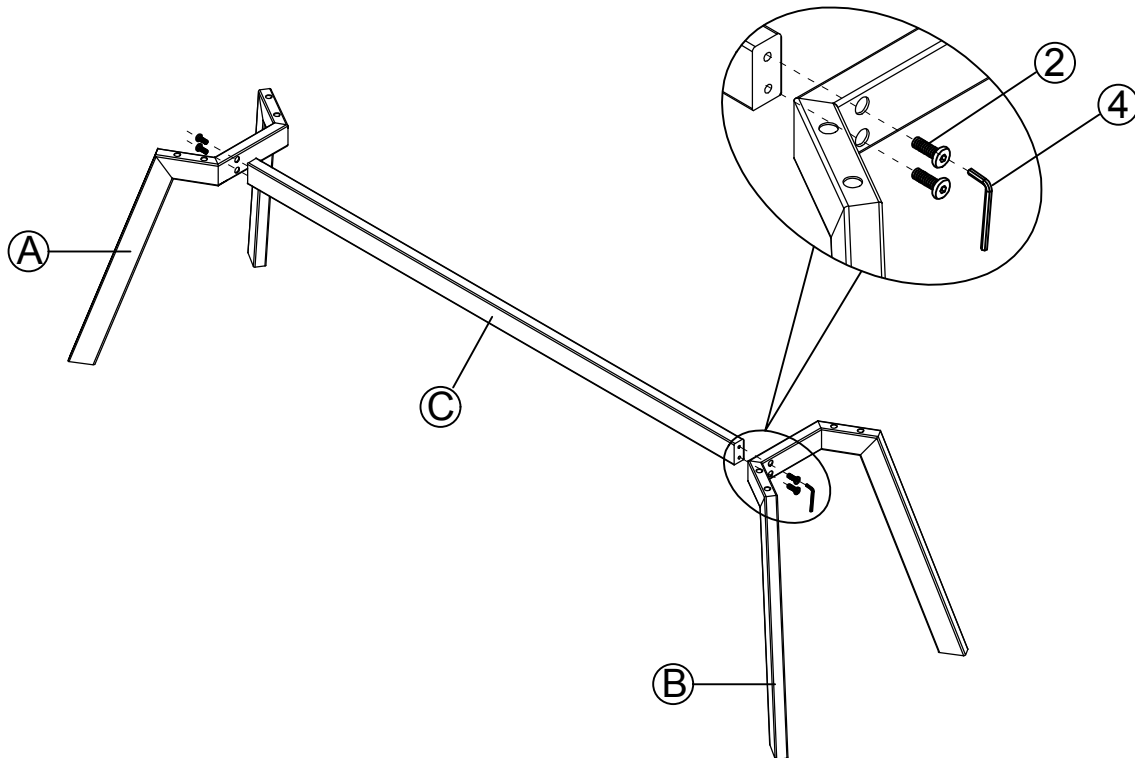

NOTICE DE MONTAGE - 30033222 - BANC VELOURS 180 CM MELBOURNE

	 Ⓐ x1	 Ⓑ x1	 Ⓒ x1	 Ⓓ x1
	 M8*55 ① x8	 M8*40 ② x4	 M8 ③ x8	 5# ④ x1

ETAPE 1

ETAPE 2

ETAPE 3